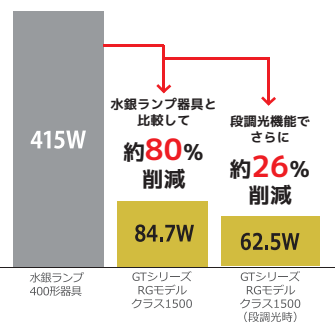

1. 省エネ 水銀ランプと比較して大幅に省エネ

消費電力比較

三菱だけ

段階調光機能(固定出力タイプ)

段階調光機能を標準搭載。壁スイッチのON/OFF操作を4回繰り返すと、100%の明るさから約75%の明るさへ切替できます。